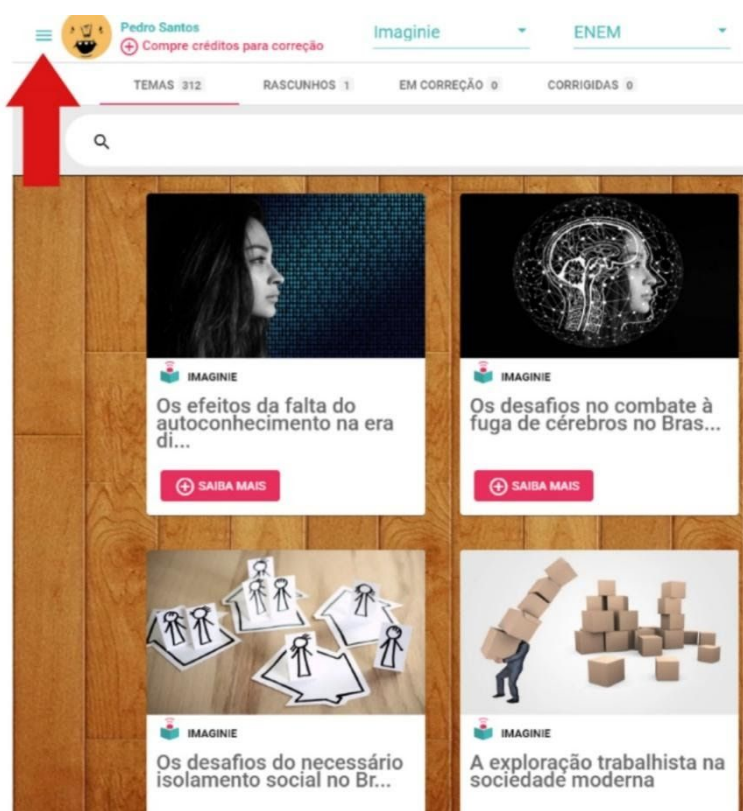

PARA ACESSAR:

1. Ao acessar o link [app.imaginie.com](http://app.imaginie.com), pelo navegador Google Chrome (não utilizar Safari/Internet Explorer), insira o usuário e a senha da sua escola.

USUÁRIO: Seu cadastro foi realizado utilizando o email [INSIRA SUA MATRÍCULA]@academia.com.

**OBSERVAÇÃO**  
**IMPORTANTE:** Caso o acesso via email não funcione, utilize o **CÓDIGO DE ACESSO.**

**BLT+MATRÍCULA.**

Formulário de login com os seguintes elementos:

- Label: Email ou usuário (nickname):
- Input: BLT101010
- Label: Senha
- Input: [Caracteres ocultos]
- Botão: Login

Caso não consiga acessar a plataforma, entre em contato no nosso e-mail [contato@imaginie.com](mailto:contato@imaginie.com) informando E-MAIL, SENHA, TURMA e UNIDADE. 😊

**IMPORTANTE!:** *Nunca crie um novo cadastro*, caso não consiga acesso. Entre em contato com o representante da sua unidade!

Após o acesso:

Em seguida, clique no menu lateral esquerdo:

2. Depois, clique em "Simulado: Prova objetiva". Você será direcionado para o ambiente online da prova:

No segundo dia (11/06), clique em "abrir prova" no "SIMULADO I ENEM 2020 - DIA 2".