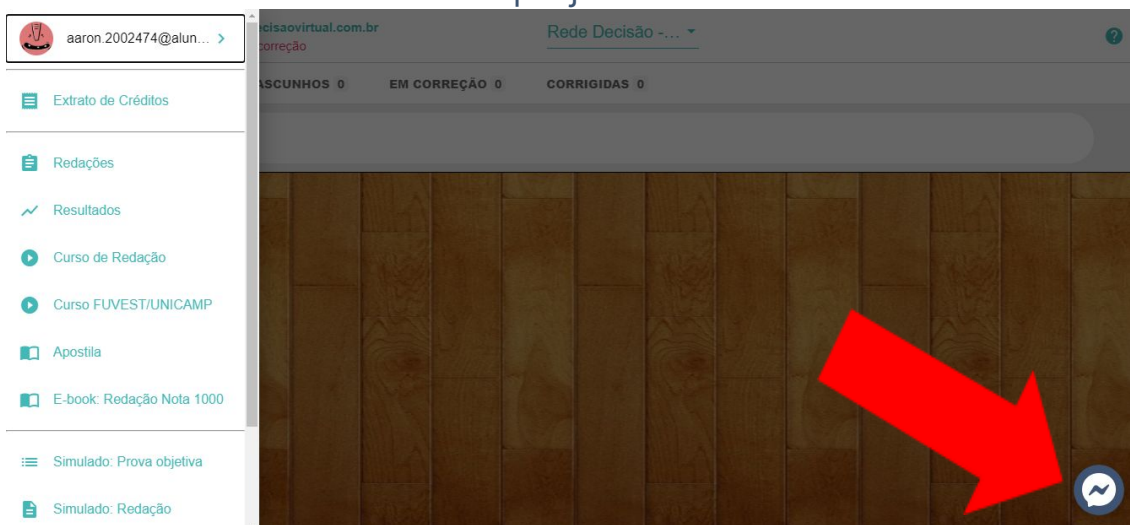

IMPORTANTE:

- ❓ Sempre atualize sua página, caso a avaliação apareça como "Carregando avaliação...";
- ❓ AGUARDE! A prova objetiva demora alguns segundos para aparecer!
- ❓ Esteja próximo ao seu modem. Prefira utilizar o desktop. Se você utilizar o smartphone, acesse com o navegador Google Chrome. Se você estiver no desktop e não conseguir acessar a prova, navegue em janela anônima e sem outras abas abertas.
- ❓ Se nenhuma dessas alternativas te auxiliar, solicite ajuda no CHAT do lado direito da plataforma e aguarde, nós vamos te atender e você não será prejudicado!