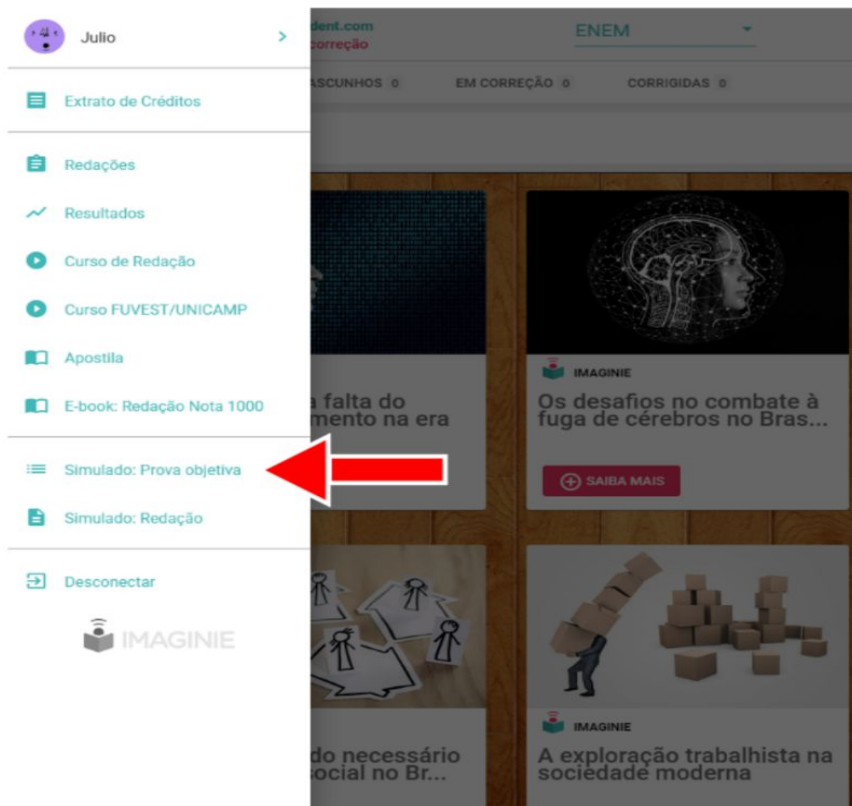

PARA ACESSAR:

1. Ao acessar o link [app.imaginie.com](http://app.imaginie.com), pelo navegador Google Chrome (não utilizar Safari/Internet Explorer), insira o usuário e a senha da sua escola.

USUÁRIO: Seu cadastro foi realizado utilizando o email [INSIRA SUA MATRÍCULA]@academia.com.

**OBSERVAÇÃO**  
**IMPORTANTE:** Caso o acesso via email não funcione, utilize o **CÓDIGO DE ACESSO.**

**BLT+MATRÍCULA.**

Formulário de login com os seguintes elementos:

- Label: Email ou usuário (nickname):
- Input: BLT101010
- Label: Senha
- Input: [Caracteres ocultos]
- Botão: Login

Caso não consiga acessar a plataforma, entre em contato no nosso e-mail [contato@imaginie.com](mailto:contato@imaginie.com) informando E-MAIL, SENHA, TURMA e UNIDADE. 😊

**IMPORTANTE!:** *Nunca crie um novo cadastro*, caso não consiga acesso. Entre em contato com o representante da sua unidade!

Após o acesso:

Em seguida, clique no menu lateral esquerdo:

2. Depois, clique em "Simulado: Prova objetiva". Você será direcionado para o ambiente online da prova:

No segundo dia (11/06), clique em "abrir prova" no "SIMULADO I ENEM 2020 - DIA 2".