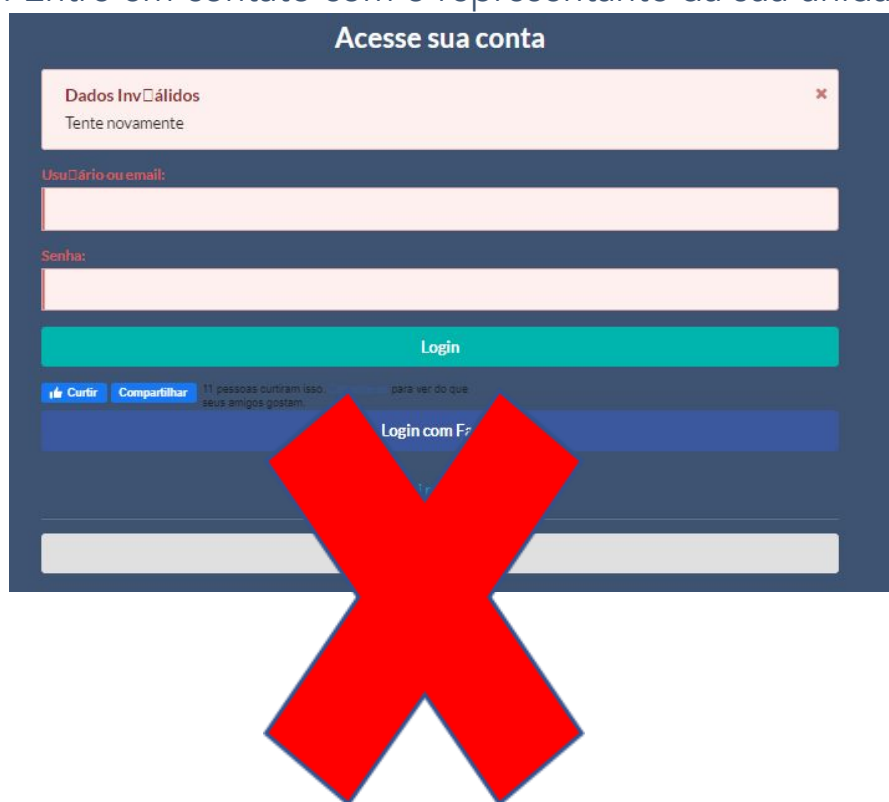

PARA ACESSAR:

1. Ao acessar o link [app.imaginie.com](http://app.imaginie.com), pelo navegador Google Chrome (não utilizar Safari/Internet Explorer), insira o usuário e a senha da sua escola.

USUÁRIO: Seu cadastro foi realizado utilizando o email [INSIRA SUA MATRÍCULA]@academia.com.

**OBSERVAÇÃO**  
**IMPORTANTE:** Caso o acesso via email não funcione, utilize o **CÓDIGO DE ACESSO.**

**BLT+MATRÍCULA.**

Formulário de login com os seguintes elementos:

- Label: Email ou usuário (nickname):
- Input: BLT101010
- Label: Senha
- Input: [Caracteres ocultos]
- Botão: Login

Caso não consiga acessar a plataforma, entre em contato no nosso e-mail [contato@imaginie.com](mailto:contato@imaginie.com) informando E-MAIL, SENHA, TURMA e UNIDADE. 😊

**IMPORTANTE!:** *Nunca crie um novo cadastro*, caso não consiga acesso. Entre em contato com o representante da sua unidade!

Após o acesso:

Em seguida, clique no menu lateral esquerdo:

2. Depois, clique em "Simulado: Prova objetiva". Você será direcionado para o ambiente online da prova:

No segundo dia (11/06), clique em "abrir prova" no "SIMULADO I ENEM 2020 - DIA 2".